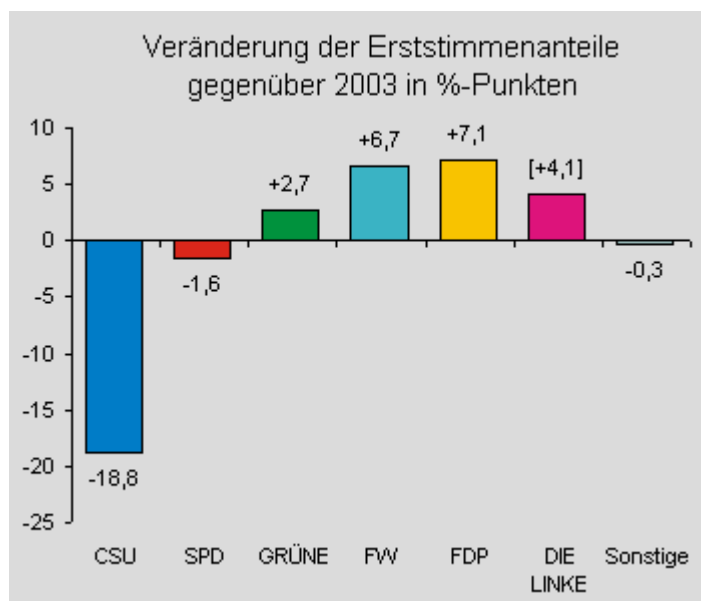

Wahl zum 16. Bayerischen Landtag am 28. September

- Vorläufige Ergebnisse -

Stimmkreis 204 Landshut

Stand: 28.09.2008, 22:11 Uhr

Erststimmenmehrheit: Goderbauer, Gertraud (CSU)
vor: Aiwanger, Hubert (FW)

Erststimmenmehrheit 2003: CSU

	2008		Veränderung gegenüber 2003	
	Anzahl	%	Anzahl	%-P.
Stimmberechtigte	119752	X	+3798	.
Wähler/Wahlbeteiligung	69807	58,3	+4788	+2,2

- nichts vorhanden
- . Zahlenwert nicht rechenbar
- X Tabellenfach gesperrt, weil Aussage nicht sinnvoll
- [] Aussagewert eingeschränkt wegen fehlender regionaler oder zeitlicher Vergleichbarkeit