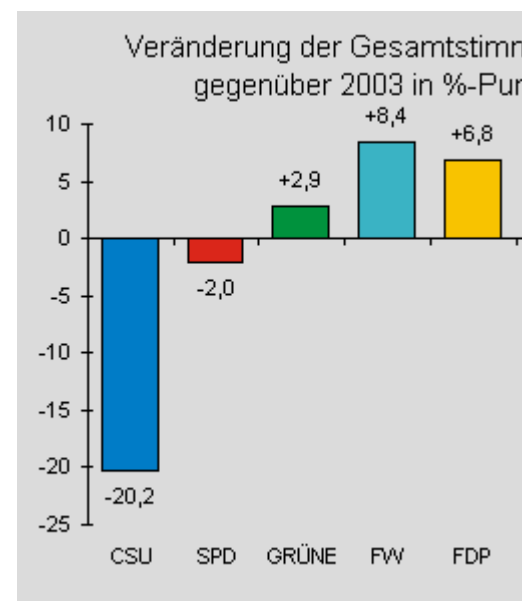

Wahl zum 16. Bayerischen Landtag am 28. September

- Vorläufige Ergebnisse -

Stimmkreis 204 Landshut

Stand: 28.09.2008, 22:11 Uhr

Erststimmenmehrheit: Goderbauer, Gertraud (CSU)
vor: Aiwanger, Hubert (FW)

Erststimmenmehrheit 2003: CSU

	2008		Veränderung gegenüber 2003	
	Anzahl	%	Anzahl	%-P.
Stimmberechtigte	119752	X	+3798	.
Wähler/Wahlbeteiligung	69807	58,3	+4788	+2,2

- nichts vorhanden
- . Zahlenwert nicht rechenbar
- X Tabellenfach gesperrt, weil Aussage nicht sinnvoll
- [] Aussagewert eingeschränkt wegen fehlender regionaler oder zeitlicher Vergleichbarkeit