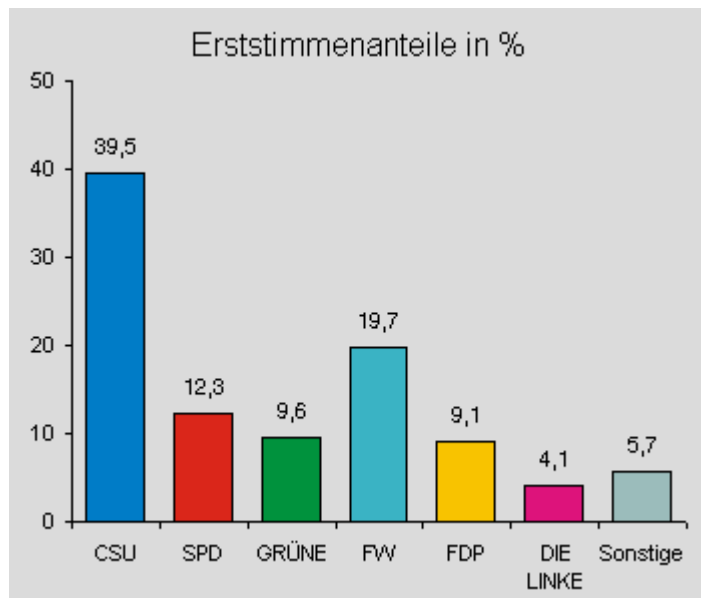

Wahl zum 16. Bayerischen Landtag am 28. September

- Vorläufige Ergebnisse -

Stimmkreis 204 Landshut

Stand: 28.09.2008, 22:11 Uhr

Erststimmenmehrheit: Goderbauer, Gertraud (CSU)
vor: Aiwanger, Hubert (FW)

Erststimmenmehrheit 2003: CSU

	2008		Veränderung gegenüber 2003	
	Anzahl	%	Anzahl	%-P.
Stimmberechtigte	119752	X	+3798	.
Wähler/Wahlbeteiligung	69807	58,3	+4788	+2,2

- nichts vorhanden
- . Zahlenwert nicht rechenbar
- X Tabellenfach gesperrt, weil Aussage nicht sinnvoll
- [] Aussagewert eingeschränkt wegen fehlender regionaler oder zeitlicher Vergleichbarkeit