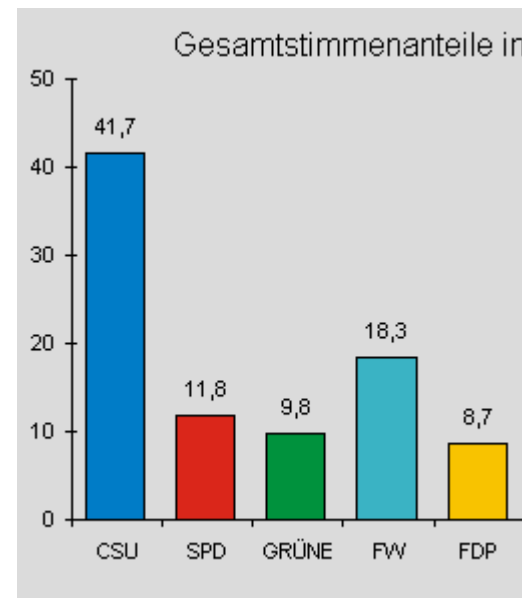

Wahl zum 16. Bayerischen Landtag am 28. September

- Vorläufige Ergebnisse -

Stimmkreis 204 Landshut

Stand: 28.09.2008, 22:11 Uhr

Erststimmenmehrheit: Goderbauer, Gertraud (CSU)
vor: Aiwanger, Hubert (FW)

Erststimmenmehrheit 2003: CSU

	2008		Veränderung gegenüber 2003	
	Anzahl	%	Anzahl	%-P.
Stimmberechtigte	119752	X	+3798	.
Wähler/Wahlbeteiligung	69807	58,3	+4788	+2,2

- nichts vorhanden
- . Zahlenwert nicht rechenbar
- X Tabellenfach gesperrt, weil Aussage nicht sinnvoll
- [] Aussagewert eingeschränkt wegen fehlender regionaler oder zeitlicher Vergleichbarkeit