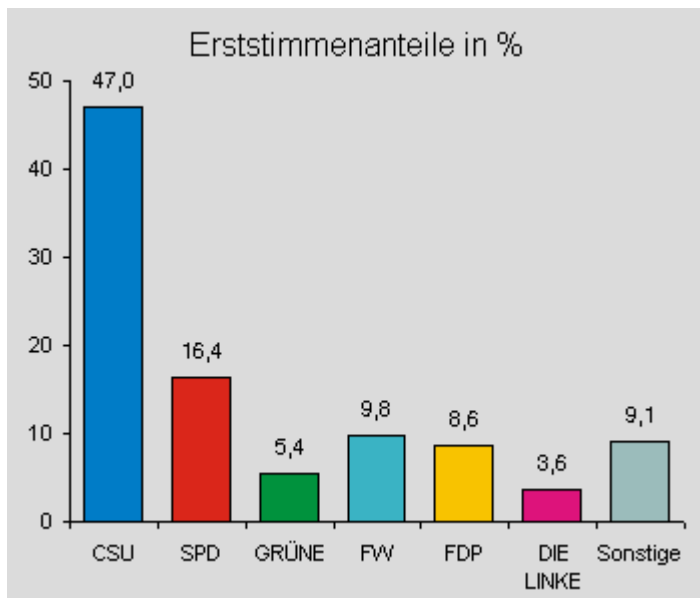

Wahl zum 16. Bayerischen Landtag am 28. September

- Vorläufige Ergebnisse -

Stimmkreis 202 Dingolfing

Stand: 28.09.2008, 21:03 Uhr

Erststimmenmehrheit: Huber, Erwin (CSU)
vor: Egleder, Udo (SPD)

Erststimmenmehrheit 2003: CSU

	2008		Veränderung gegenüber 2003	
	Anzahl	%	Anzahl	%-P.
Stimmberechtigte	110180	X	+1932	.
Wähler/Wahlbeteiligung	63035	57,2	+1778	+0,6

- nichts vorhanden

. Zahlenwert nicht rechenbar

X Tabellenfach gesperrt, weil Aussage nicht sinnvoll

[] Aussagewert eingeschränkt wegen fehlender regionaler oder zeitlicher Vergleichbarkeit

- Vergleichsergebnisse 2003 jeweils umgerechnet auf Stimmkreiseinteilung 2008 -
© Der Landeswahlleiter des Freistaates Bayern - Bayerisches Landesamt für Statistik und Datenverarbeitung, München, 20