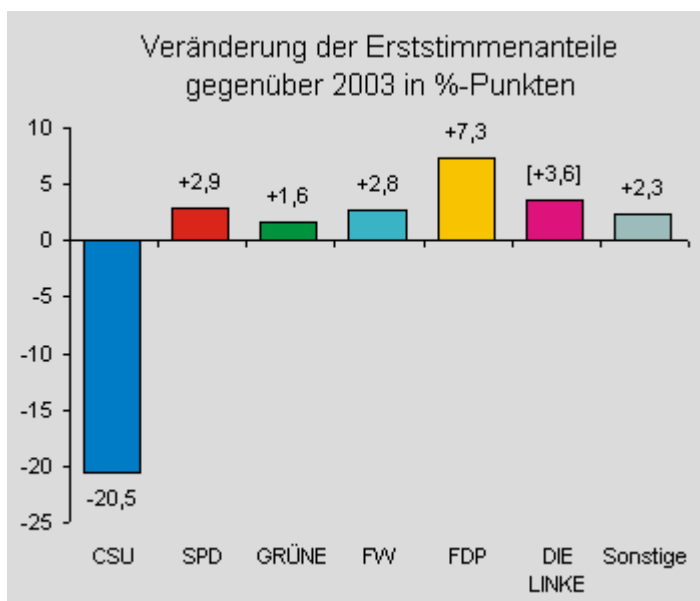

Wahl zum 16. Bayerischen Landtag am 28. September

- Vorläufige Ergebnisse -

Stimmkreis 202 Dingolfing

Stand: 28.09.2008, 21:03 Uhr

Erststimmenmehrheit: Huber, Erwin (CSU)
vor: Egleder, Udo (SPD)

Erststimmenmehrheit 2003: CSU

	2008		Veränderung gegenüber 2003	
	Anzahl	%	Anzahl	%-P.
Stimmberechtigte	110180	X	+1932	.
Wähler/Wahlbeteiligung	63035	57,2	+1778	+0,6

- nichts vorhanden

. Zahlenwert nicht rechenbar

X Tabellenfach gesperrt, weil Aussage nicht sinnvoll