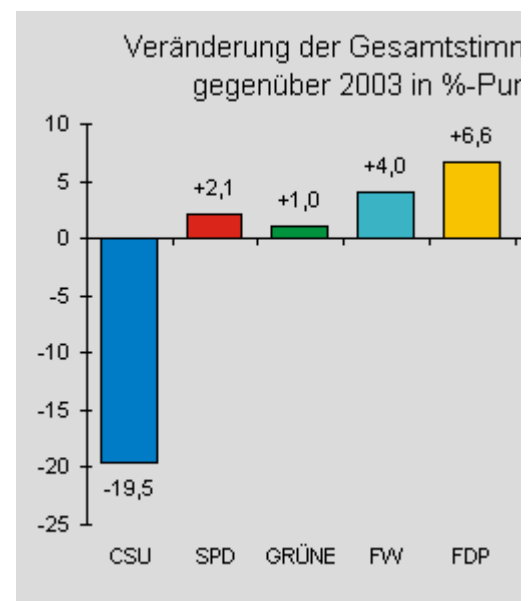

Wahl zum 16. Bayerischen Landtag am 28. September

- Vorläufige Ergebnisse -

Stimmkreis 202 Dingolfing

Stand: 28.09.2008, 21:03 Uhr

Erststimmenmehrheit: Huber, Erwin (CSU)
vor: Egleder, Udo (SPD)

Erststimmenmehrheit 2003: CSU

	2008		Veränderung gegenüber 2003	
	Anzahl	%	Anzahl	%-P.
Stimmberechtigte	110180	X	+1932	.
Wähler/Wahlbeteiligung	63035	57,2	+1778	+0,6

- nichts vorhanden

. Zahlenwert nicht rechenbar

X Tabellenfach gesperrt, weil Aussage nicht sinnvoll