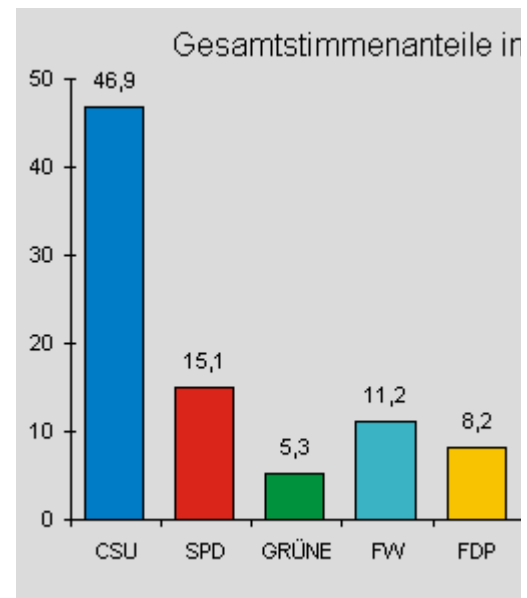

Wahl zum 16. Bayerischen Landtag am 28. September

- Vorläufige Ergebnisse -

Stimmkreis 202 Dingolfing

Stand: 28.09.2008, 21:03 Uhr

Erststimmenmehrheit: Huber, Erwin (CSU)
vor: Egleder, Udo (SPD)

Erststimmenmehrheit 2003: CSU

	2008		Veränderung gegenüber 2003	
	Anzahl	%	Anzahl	%-P.
Stimmberechtigte	110180	X	+1932	.
Wähler/Wahlbeteiligung	63035	57,2	+1778	+0,6

- nichts vorhanden

. Zahlenwert nicht rechenbar

X Tabellenfach gesperrt, weil Aussage nicht sinnvoll

[] Aussagewert eingeschränkt wegen fehlender regionaler oder zeitlicher Vergleichbarkeit

- Vergleichsergebnisse 2003 jeweils umgerechnet auf Stimmkreiseinteilung 2008 -
© Der Landeswahlleiter des Freistaates Bayern - Bayerisches Landesamt für Statistik und Datenverarbeitung, München, 20